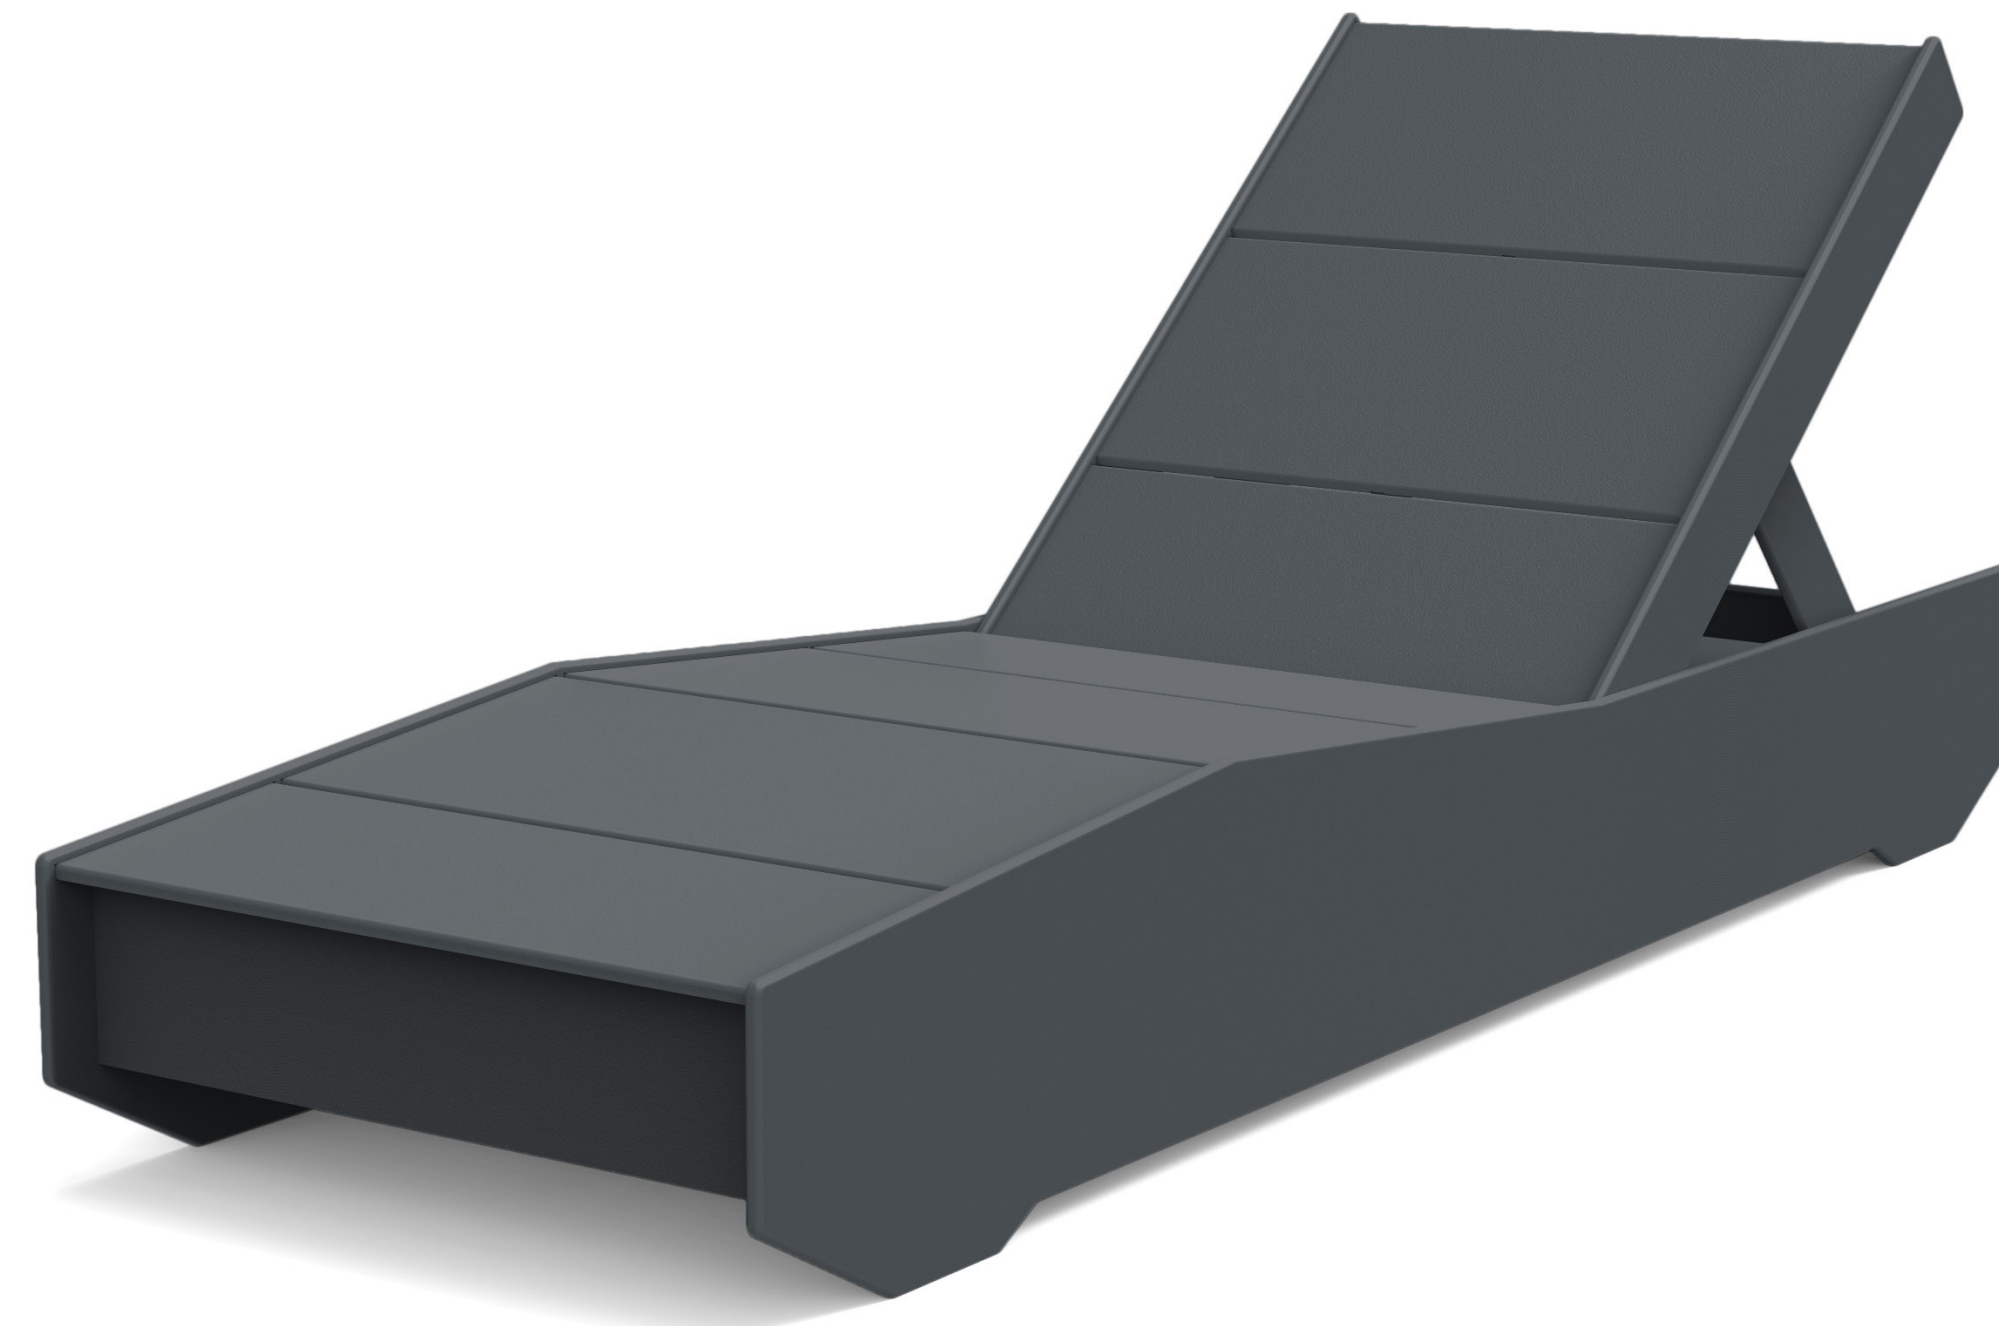

405 chaise

LL-LG-405CHD

dimensiones:

ancho: 66cm
profundidad: 203.2cm
altura: 87cm

dimensiones del asiento:

ancho del asiento: 62.5cm
profundidad del asiento: 57.7cm
altura del asiento: 25.4cm

peso: 54.4kg.

materiales: HDPE

colores:

● SAGE	LL-LG-405CHD-SG
● NAVY BLUE	LL-LG-405CHD-NB
● CHILI	LL-LG-405CHD-CL
● APPLE RED	LL-LG-405CHD-AR
● SUNSET ORANGE	LL-LG-405CHD-OR
○ CLOUD WHITE	LL-LG-405CHD-CW
● FOG	LL-LG-405CHD-FG
● DRIFTWOOD	LL-LG-405CHD-DW
● ASH BLUE	LL-LG-405CHD-AB
● CHARCOAL GREY	LL-LG-405CHD-CG
● BLACK	LL-LG-405CHD-BL

La 405 Outdoor Chaise Lounger tiene un respaldo móvil con cinco posiciones —incluida la totalmente plana— y, cuando está levantado, deja a la vista una repisa muy práctica para mantener tus accesorios fuera del suelo. Ideal como reposera de pileta ya que el polietileno reciclado es resistente al agua, a lociones y a bebidas derramadas.

Su peso proporciona estabilidad y evita cualquier movimiento causado por el viento y además posee ruedas ocultas en uno de los extremos para facilitar su desplazamiento.

LOLLDESIGNS.COM.AR

MODELOS 3D | ESPECIFICACIONES
GARANTÍA | SEGURIDAD