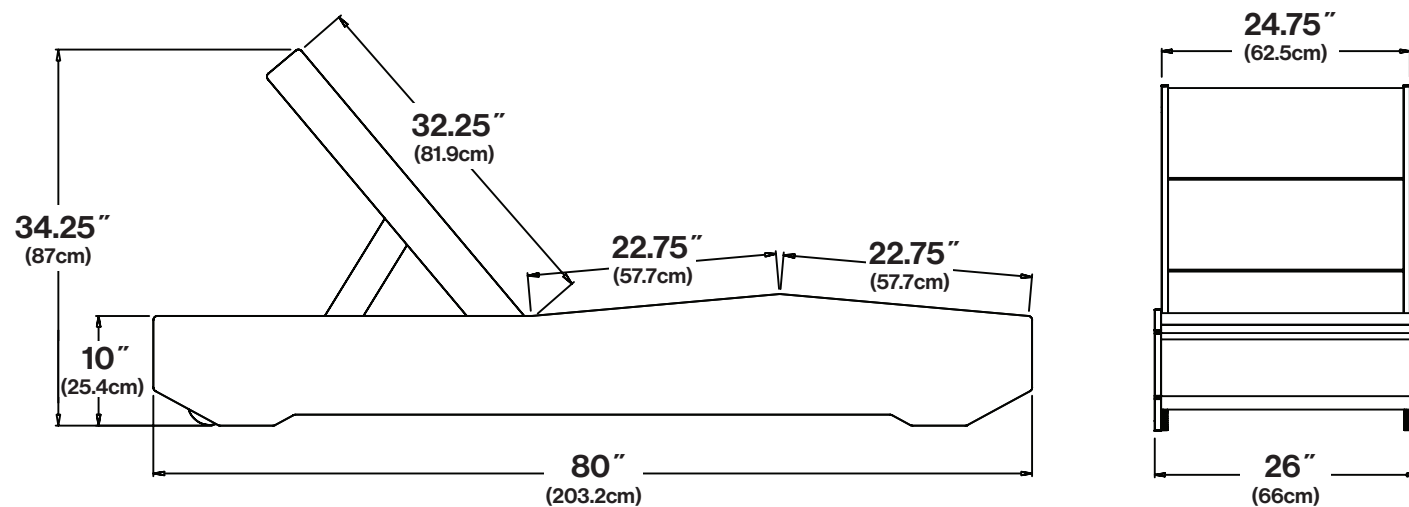

405 chaise

LL-LG-405CHD

dimensiones:

ancho: 66cm
profundidad: 203.2cm
altura: 87cm

dimensiones del asiento:

ancho del asiento: 62.5cm
profundidad del asiento: 57.7cm
altura del asiento: 25.4cm

peso: 54.4kg.

materiales: HDPE

colores:

● SAGE	LL-LG-405CHD-SG
● NAVY BLUE	LL-LG-405CHD-NB
● CHILI	LL-LG-405CHD-CL
● APPLE RED	LL-LG-405CHD-AR
● SUNSET ORANGE	LL-LG-405CHD-OR
○ CLOUD WHITE	LL-LG-405CHD-CW
● FOG	LL-LG-405CHD-FG
● DRIFTWOOD	LL-LG-405CHD-DW
● ASH BLUE	LL-LG-405CHD-AB
● CHARCOAL GREY	LL-LG-405CHD-CG
● BLACK	LL-LG-405CHD-BL

La 405 Outdoor Chaise Lounger tiene un respaldo móvil con cinco posiciones —incluida la totalmente plana— y, cuando está levantado, deja a la vista una repisa muy práctica para mantener tus accesorios fuera del suelo. Ideal como reposera de pileta ya que el polietileno reciclado es resistente al agua, a lociones y a bebidas derramadas.

Su peso proporciona estabilidad y evita cualquier movimiento causado por el viento y además posee ruedas ocultas en uno de los extremos para facilitar su desplazamiento.

LOLLDESIGNS.COM.AR

MODELOS 3D | ESPECIFICACIONES
GARANTÍA | SEGURIDAD