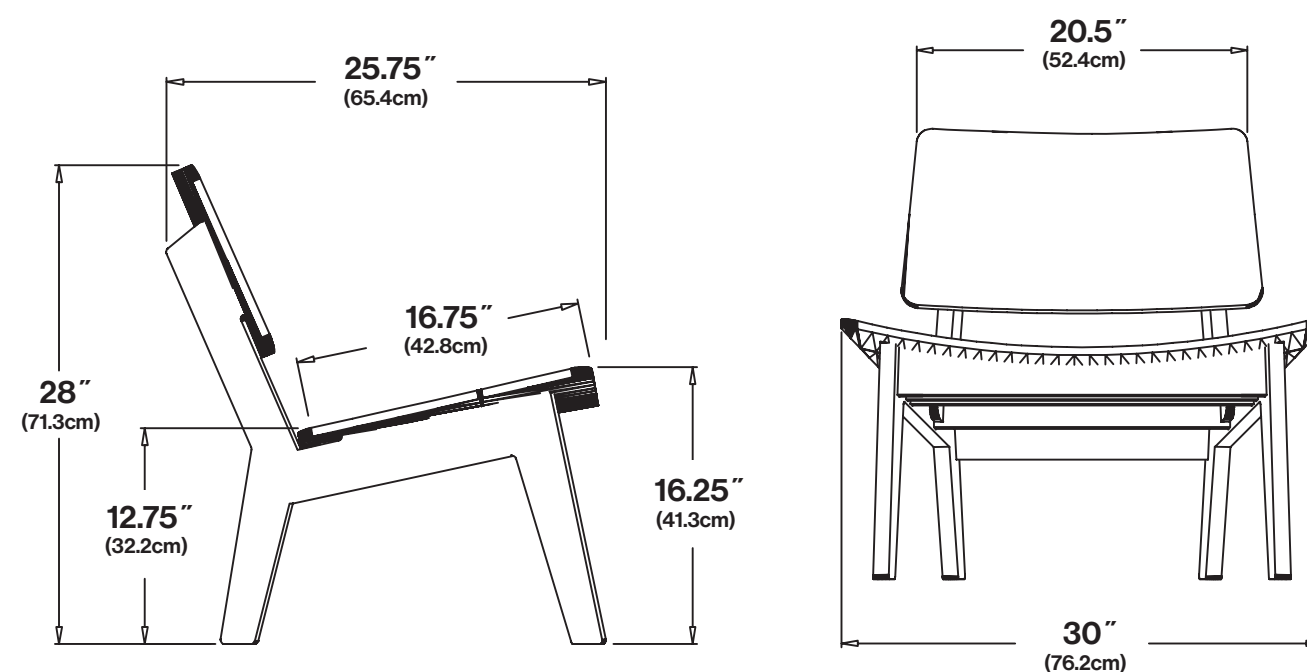

Lago Lounge Chair

LL-LG-LAGO

dimensiones:

ancho: 76.2cm
profundidad: 65.4cm
alto: 71.3cm

dimensiones del asiento:

ancho del asiento: 52.4cm
profundidad del asiento: 42.8cm
altura del asiento: 41.3cm

peso: 14.1kg

materiales: HDPE