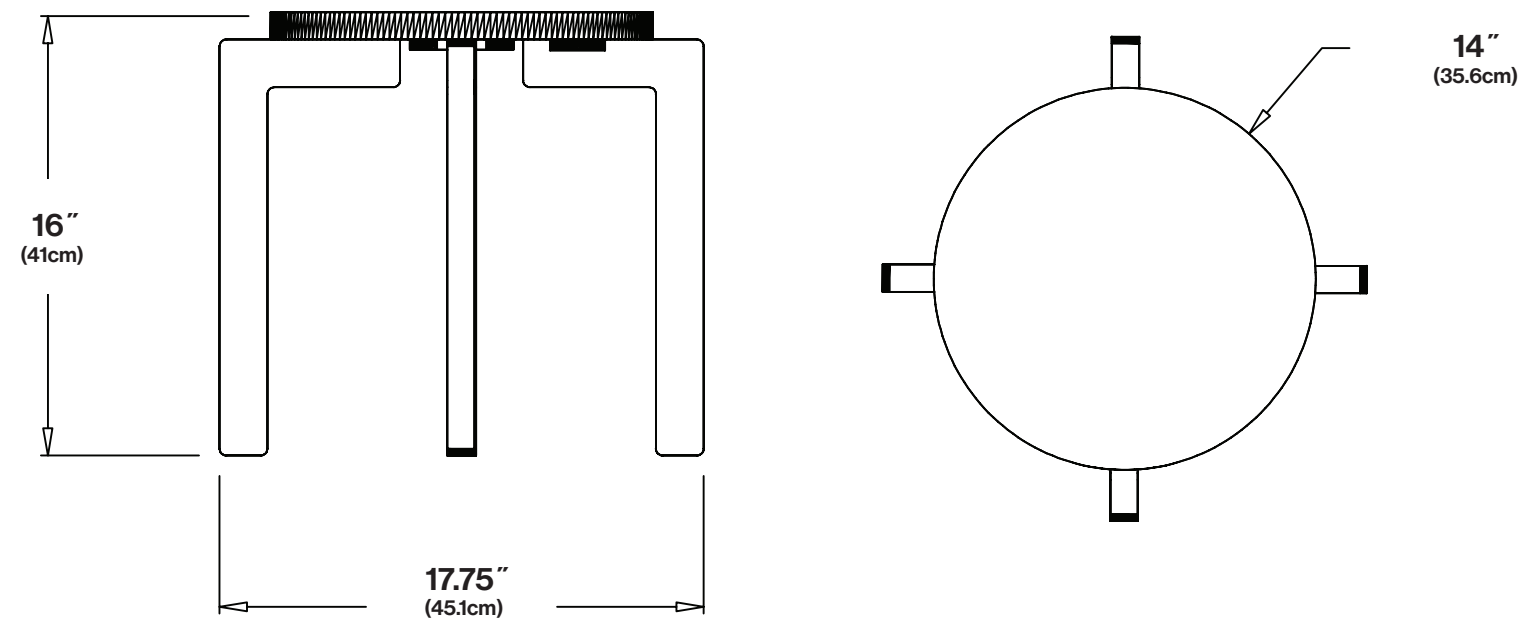

L4 Stacking Stool

LL-ST-L4S

dimensiones:

ancho: 45.1cm
profundidad: 45.1cm
altura: 41cm

peso: 5kg

materiales: HDPE

colores:

● SAGE	LL-ST-L4S-SG
● NAVY BLUE	LL-ST-L4S-NB
● CHILI	LL-ST-L4S-CL
● APPLE RED	LL-ST-L4S-AR
● SUNSET ORANGE	LL-ST-L4S-OR
○ CLOUD WHITE	LL-ST-L4S-CW
● FOG	LL-ST-L4S-FG
● DRIFTWOOD	LL-ST-L4S-DW
● ASH BLUE	LL-ST-L4S-AB
● CHARCOAL GREY	LL-ST-L4S-CG
● BLACK	LL-ST-L4S-BL

El taburete L4 de Loll Designs es simple, apilable, resistente y hecho con plástico reciclado.

LOLLDESIGNS.COM.AR

MODELOS 3D | ESPECIFICACIONES
GARANTÍA | SEGURIDAD